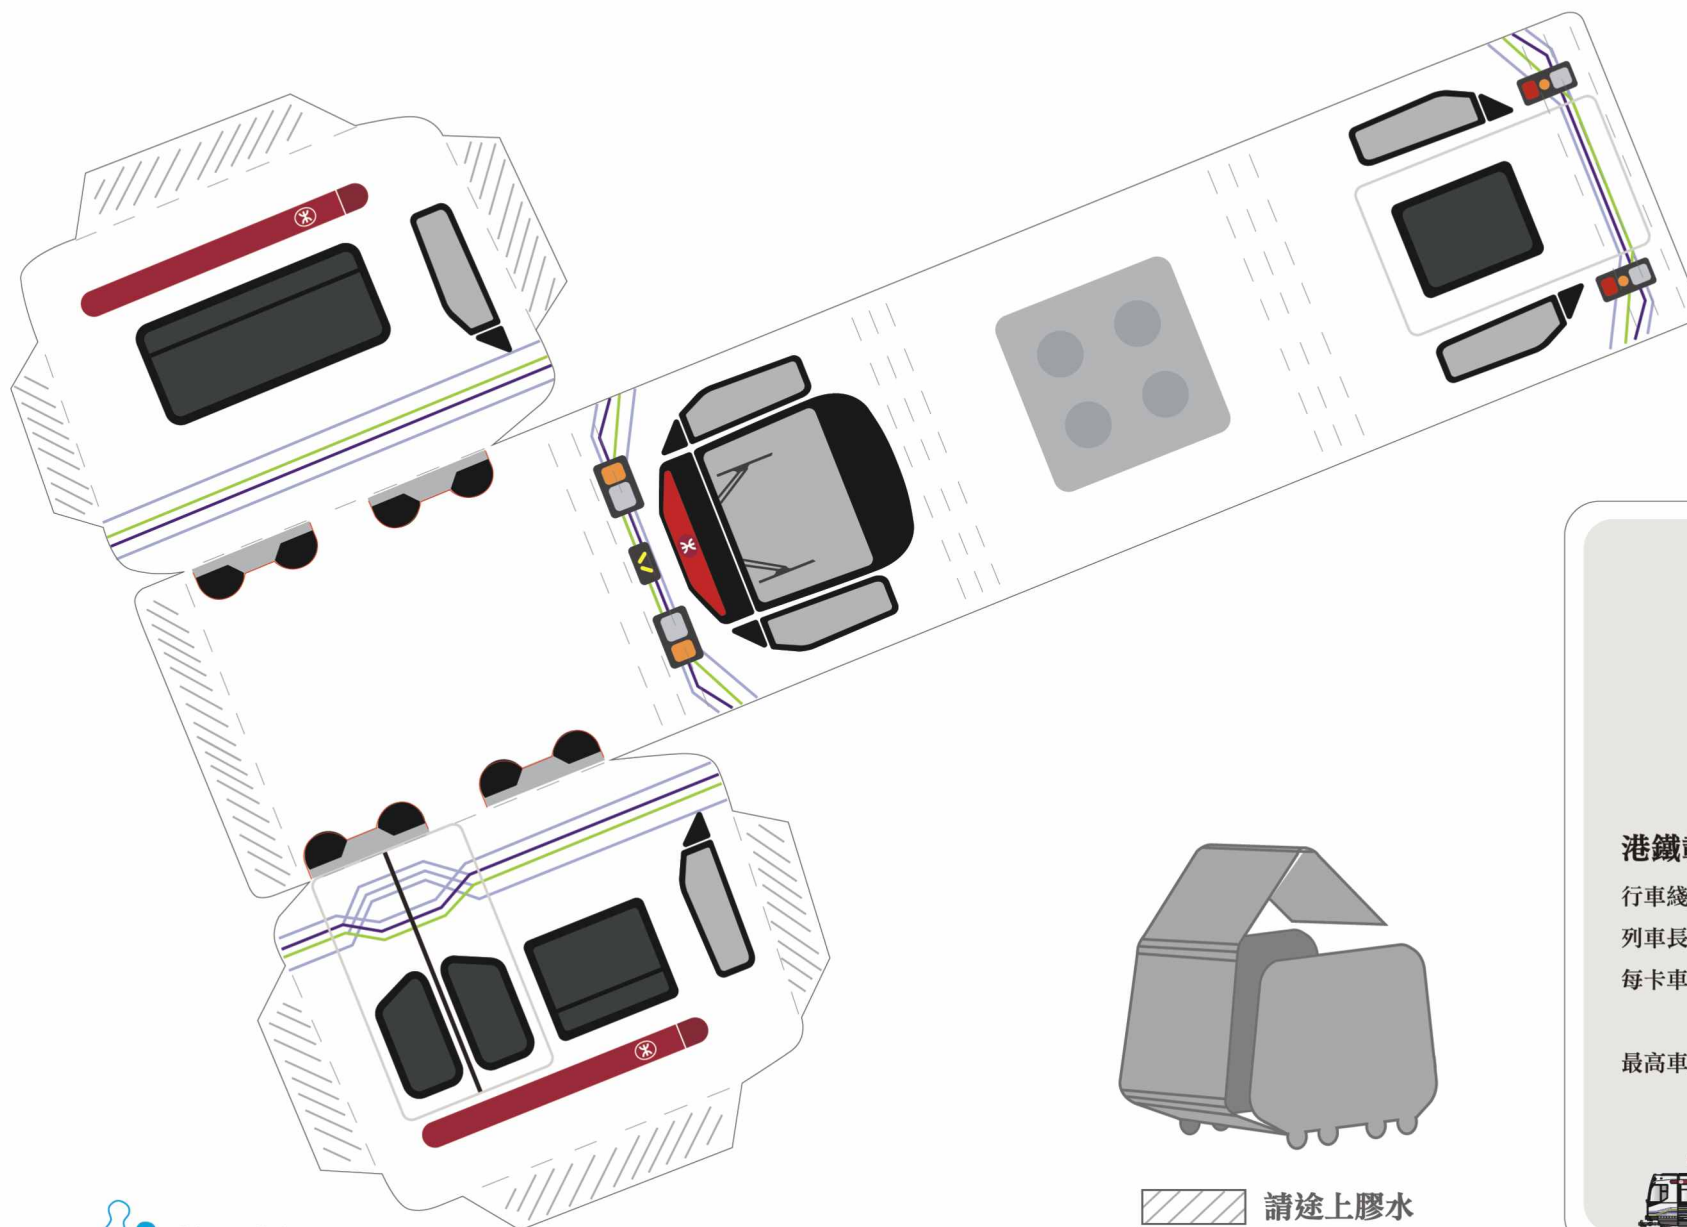

港鐵列車紙模型

 請塗上膠水

港鐵載客列車 (2009-現在)

行車綫：輕鐵各路線

列車長度：單卡20公尺

每卡車載客量：43個座位及最多
161-212個企位

最高車速：80公里/每小時