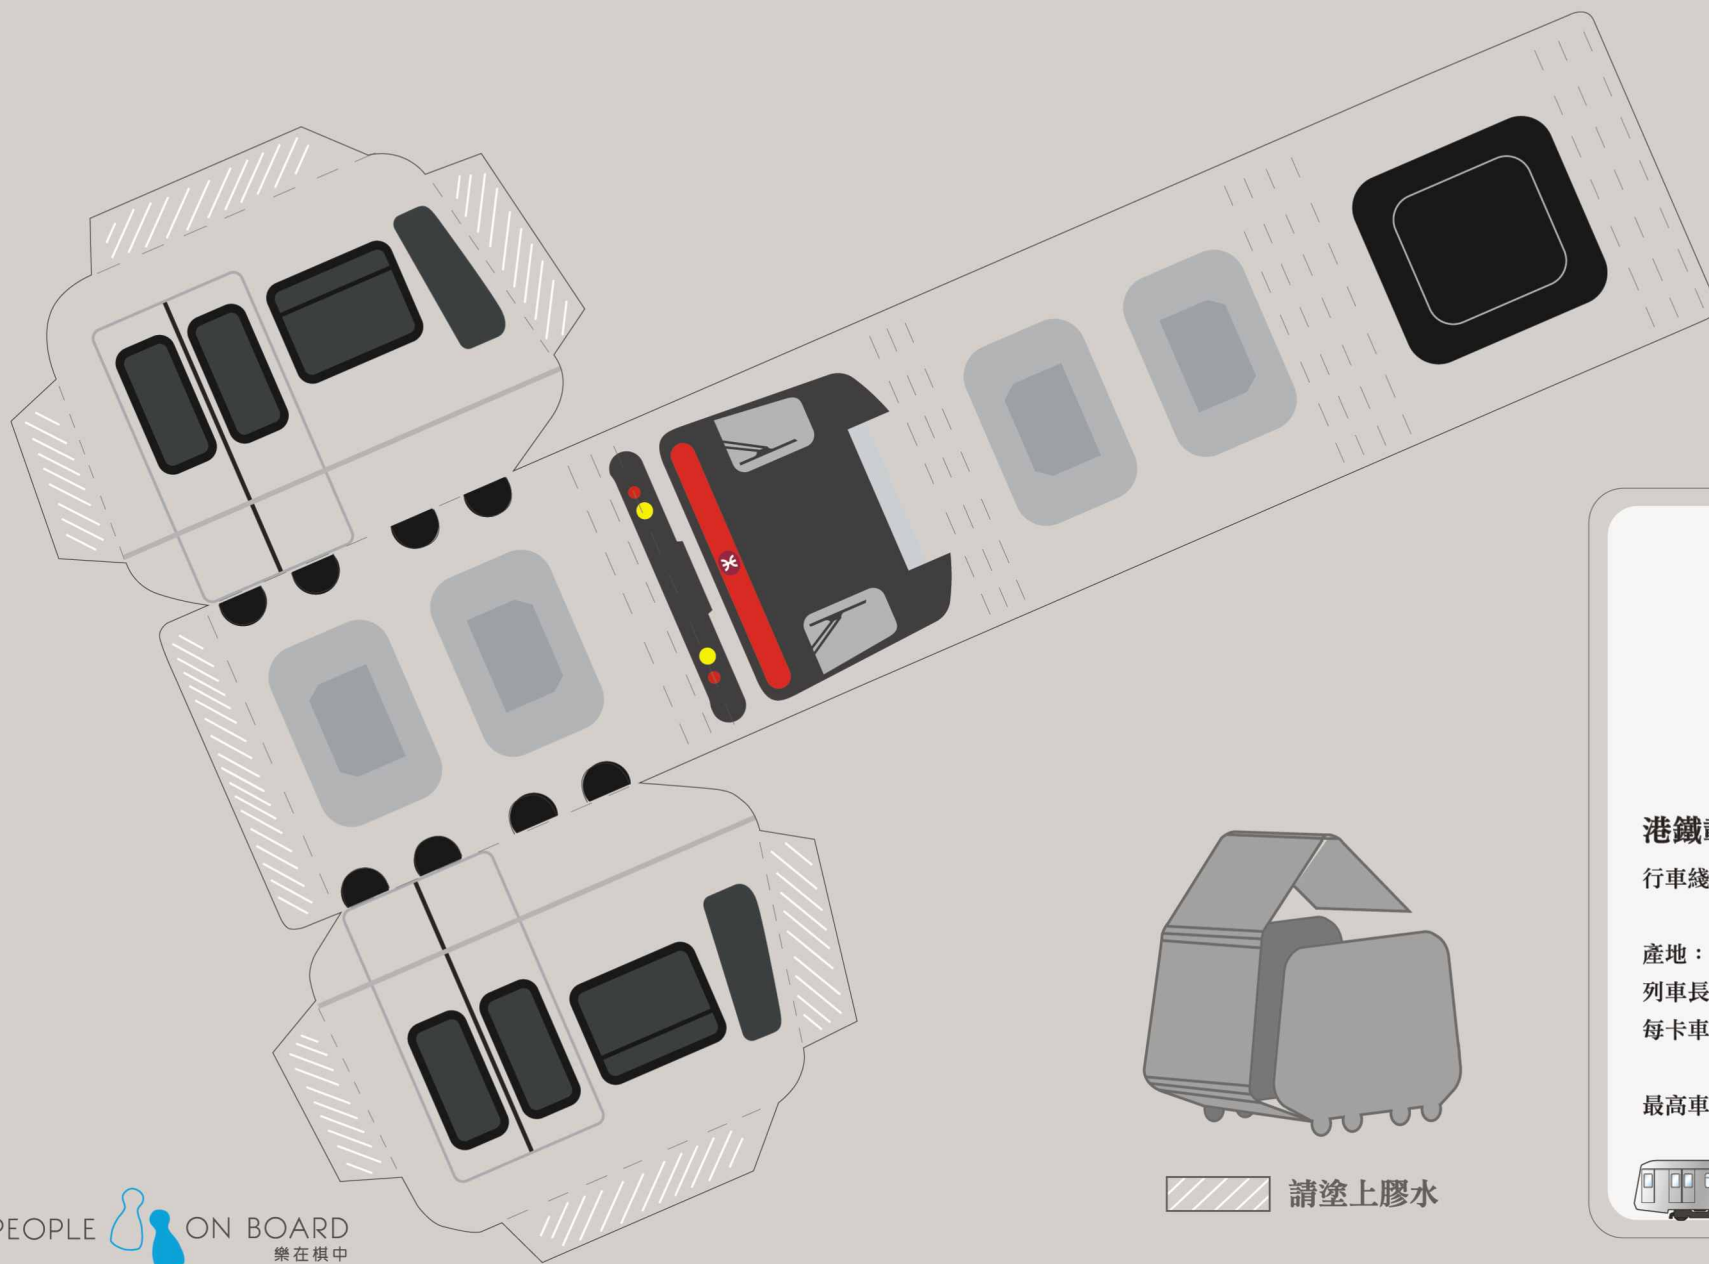

港鐵列車紙模型

 請塗上膠水

港鐵載客列車 (1998-現在)

行車綫：港島綫、觀塘綫、荃灣綫及將軍澳綫

產地：英國

列車長度：182公尺(八卡車)

每卡車載客量：39-45個座位及最多
268-272個企位

最高車速：80公里/每小時