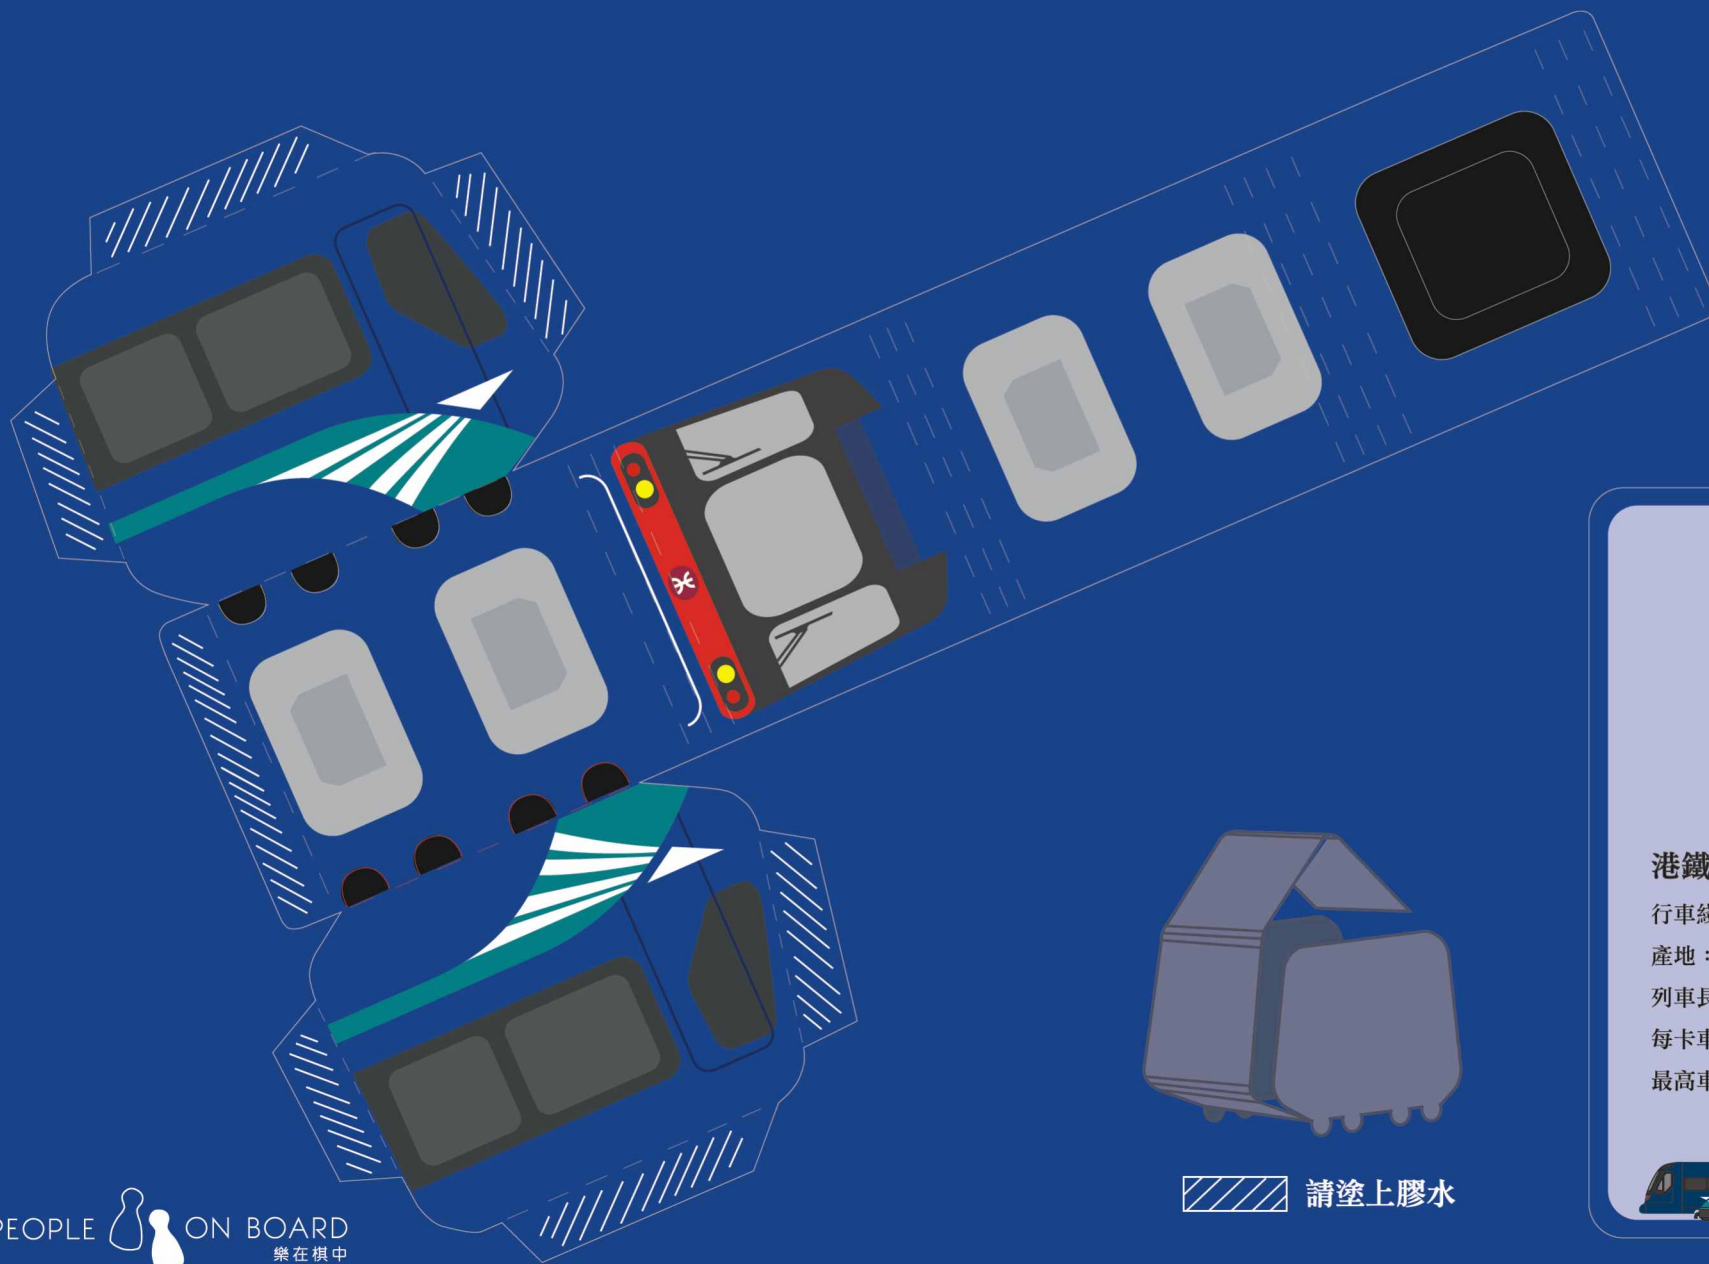

港鐵列車紙模型

 機場快綫
Airport Express®

 MTR

港鐵載客列車 (1998-現在)

行車綫：機場快綫

產地：西班牙

列車長度：184公尺

每卡車載客量：64個座位

最高車速：135公里/每小時